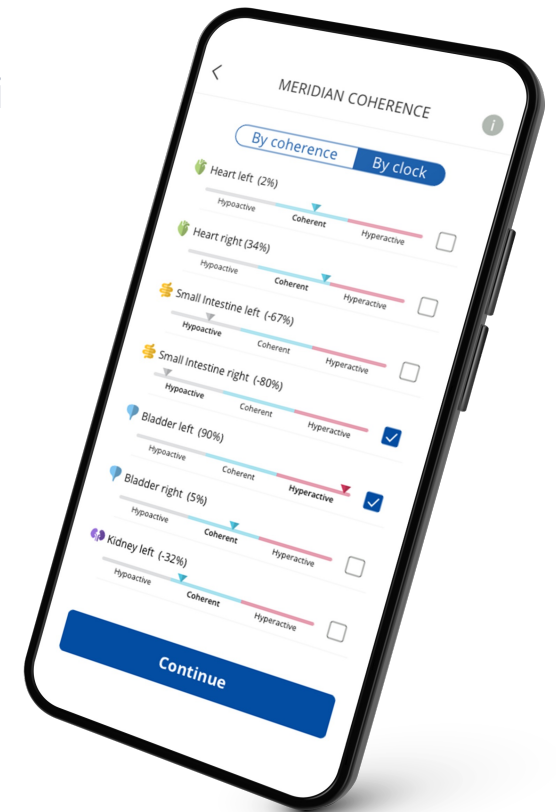

Vítej na další úrovni pohody s HealAdvisor Analyse Meridian Module
– tvé cestě k dokonalé harmonii.

Prozkoumej transformační cestu harmonizace meridiánů, slad' se s
prastarou moudrostí a uvolni svůj plný potenciál. Meridian Module je
tvým kompasem k životu v dokonalé rovnováze.

Díky Meridian Module objev tajemství svých meridiánů, využij
kvantový potenciál a přijmi tok životní energie. Zažij vitalitu jako nikdy
předtím!

Využij analýzu informačního pole pomocí MagHealy - funkci,
která byla dříve dostupná pouze pro Healy

NOVINKA
Objev nejnovější
inovace produktů
MagHealy

Stručný přehled výhod

Harmonizuj své meridiány a oživ svou pohodu!

- **Odhal energetické blokády:** Analyzuj, co blokuje tvé energetické dráhy a brání ti ve stavu dokonalého proudění.
- **Porozuměj svému tělu:** Seznam se s akupunkturními body, které jsou klíčem k harmonizaci a rovnováze.
- **Objev akupunkturní body:** Proveď hlubší analýzu nejvhodnějších akupunkturních bodů snadno prostřednictvím rozsáhlých databází specifických meridiánů.
- **Ovládej svou holistickou pohodu:** Pochop příčiny své nerovnováhy a vyřeš ji pomocí 12 meridiánových programů kvantové analýzy frekvence (QAF).
- **Využijte personalizovaná doporučení:** Získej doporučení meridiánového programu šitá na míru pro Healy nebo MagHealy, aby tvá cesta byla jedinečná.

5 kroků k dokonalé rovnováze

Objev průvodce harmonizací svých meridiánů krok za krokem

1

Kontrola meridiánů

Analyzuj koherenci každého meridiánu v informačním poli.

2

Posouzení akupunkturního bodu

Analyzuj nejdůležitější akupunkturní body na nesouvislých meridiánech a urči ty klíčové.