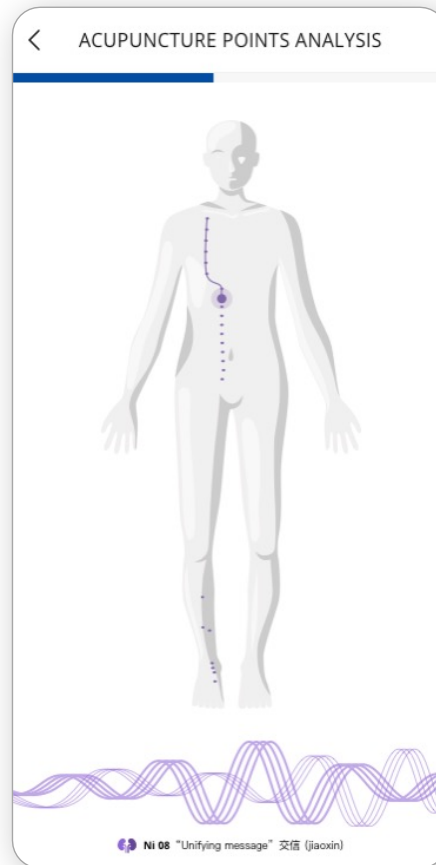

Continue

Přehled koherence všech meridiánů

KIDNEY MERIDIAN

What is the Kidney Meridian?

The kidney meridian stores life energy and is responsible for energy balance, stamina and endurance in physical, mental and spiritual terms. Thus, the kidney meridian symbolizes the elimination and release of feelings and negative ideas in relationships, but also, for example, in cooperation.

People with a lot of kidney energy very rarely get sick and cope well with adverse life circumstances. They have the energy to achieve their goals.

 Water

 2 pm - 4 pm

Vysvětlení každého meridiánu

Hlubková Analýza akupunkturních bodů v Informačním poli

Vyber své zaměření

Analýza akupunkturních bodů

Hlubková analýza dvou nejdůležitějších akupunkturních bodů v pěti databázích specifických pro meridiány

Informace o výsledku analýzy pole

Rezonanční Analýza pro Healy a MagHealy Meridiánové programy