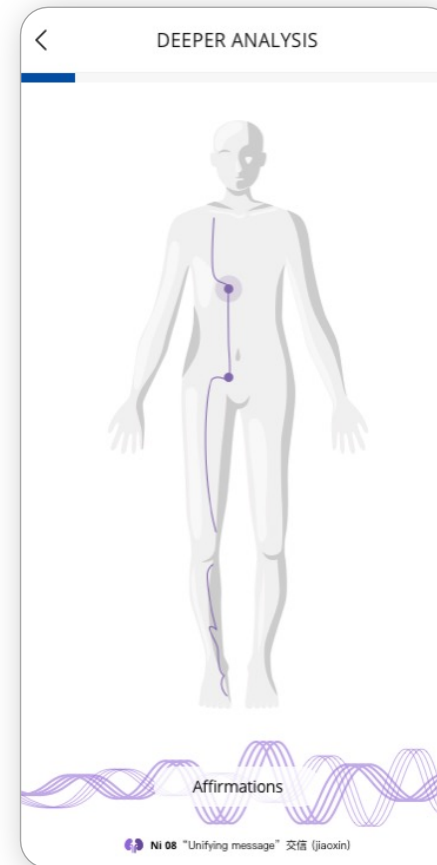

Continue

Přehled koherence všech meridiánů

KIDNEY MERIDIAN

What is the Kidney Meridian?

The kidney meridian stores life energy and is responsible for energy balance, stamina and endurance in physical, mental and spiritual terms. Thus, the kidney meridian symbolizes the elimination and release of feelings and negative ideas in relationships, but also, for example, in cooperation.

People with a lot of kidney energy very rarely get sick and cope well with adverse life circumstances. They have the energy to achieve their goals.

 Water

 2 pm - 4 pm

Vysvětlení každého meridiánu

Hlubková Analýza akupunkturních bodů v Informačním poli

Vyber své zaměření

Analýza akupunkturních bodů

Hlubková analýza dvou nejdůležitějších akupunkturních bodů v pěti databázích specifických pro meridiány

Informace o výsledku analýzy pole

Rezonanční Analýza pro Healy a MagHealy Meridiánové programy