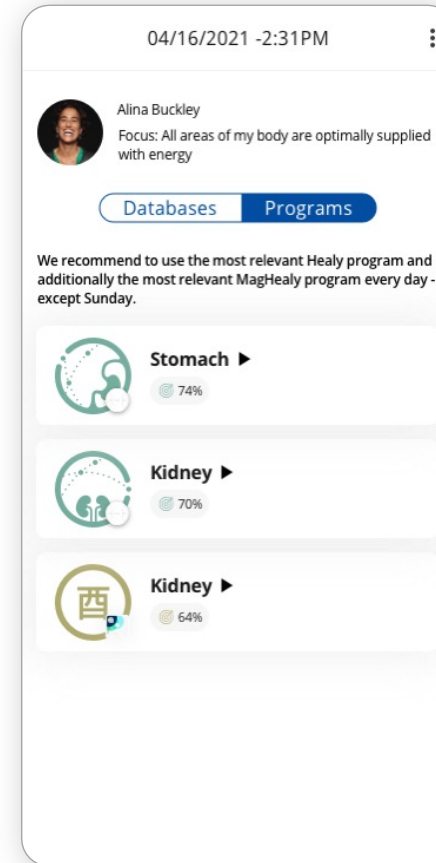

Meridiánové programy - výsledky analýzy